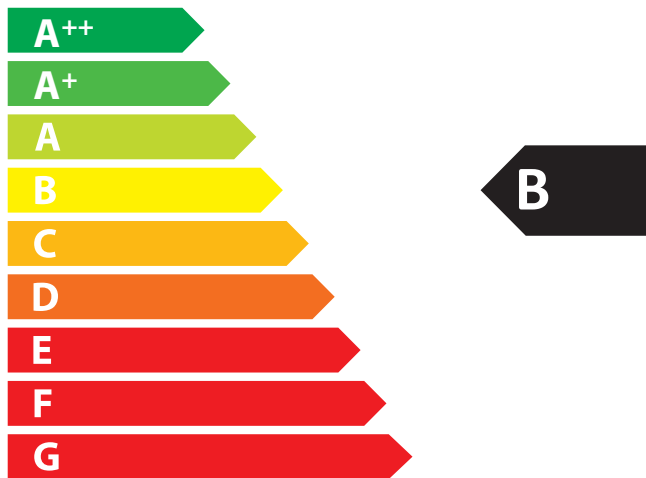

CARISMO 38 PS G25

5,7
kW

ENERGIA · ЕНЕРГИЯ · ΕΝΕΡΓΕΙΑ · ENERGIJA · ENERGY · ENERGIE · ENERGI

2015/1186

ENERG
енергия · ενεργεια

LEDA Werk GmbH & Co.
KG

CARISMO 38 PS G30

5,2
kW