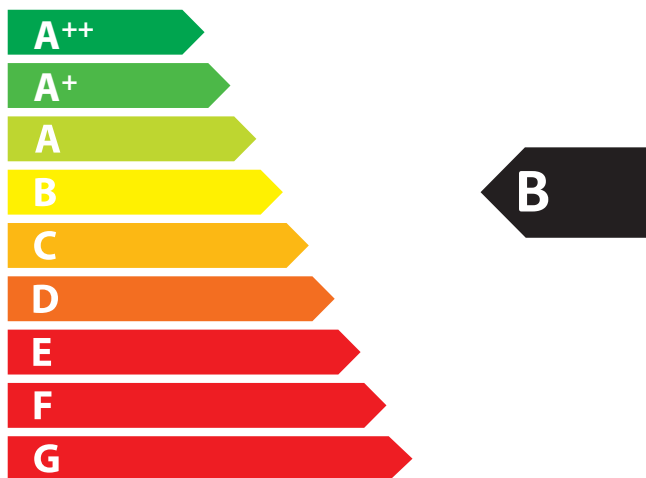

9,7
kW

ENERGIA · ЕНЕРГИЯ · ΕΝΕΡΓΕΙΑ · ENERGIJA · ENERGY · ENERGIE · ENERGI

2015/1186