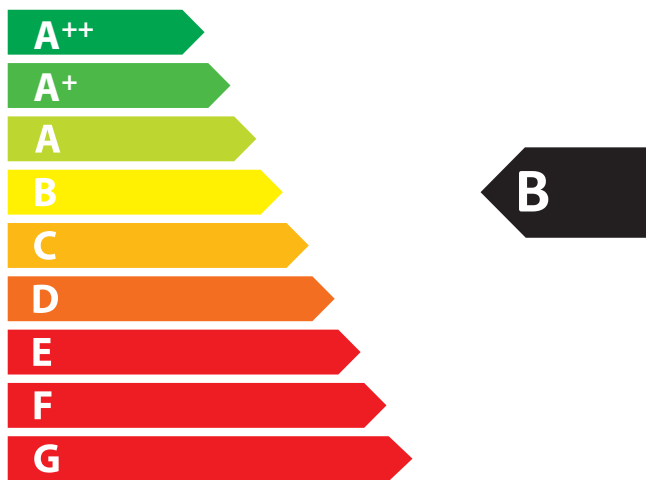

ENERGIA · ЕНЕРГИЯ · ΕΝΕΡΓΕΙΑ · ENERGIJA · ENERGY · ENERGIE · ENERGI

2015/1186

ENERG
енергия · ενεργεια

LEDA Werk GmbH & Co.
KG

CARISMO 63 PS G20

7,1
kW

ENERGIA · ЕНЕРГИЯ · ΕΝΕΡΓΕΙΑ · ENERGIJA · ENERGY · ENERGIE · ENERGI