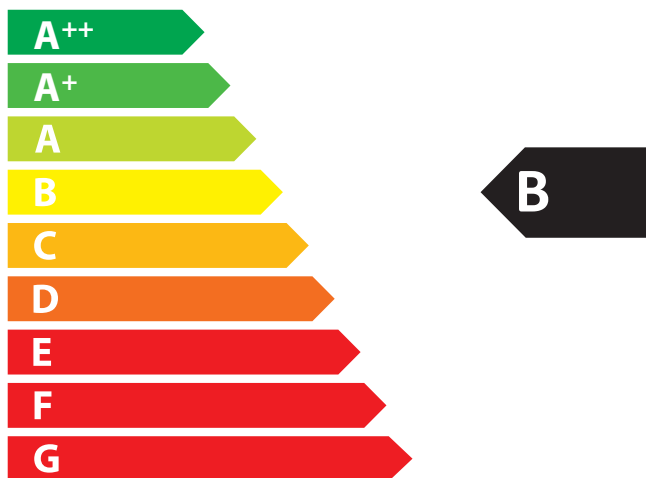

5,4
kW

ENERGIA · ЕНЕРГИЯ · ΕΝΕΡΓΕΙΑ · ENERGIJA · ENERGY · ENERGIE · ENERGI

2015/1186