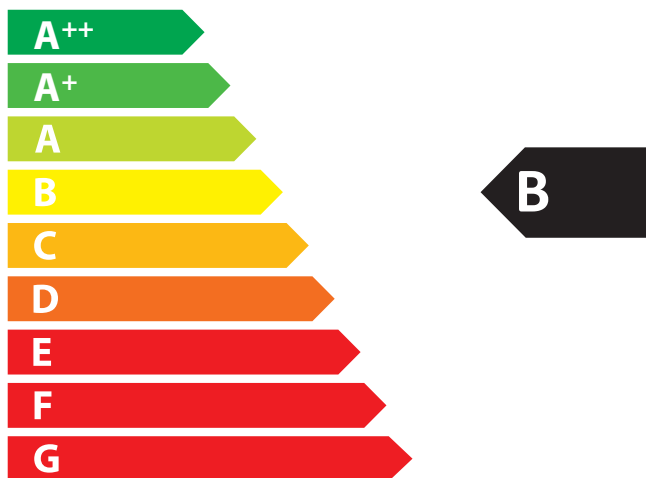

7,1
kW

ENERGIA · ЕНЕРГИЯ · ΕΝΕΡΓΕΙΑ · ENERGIJA · ENERGY · ENERGIE · ENERGI

2015/1186

ENERG

енергия · ενεργεια

LEDA Werk GmbH & Co.
KG

CARISMO 63 HF G25

7,1
kW