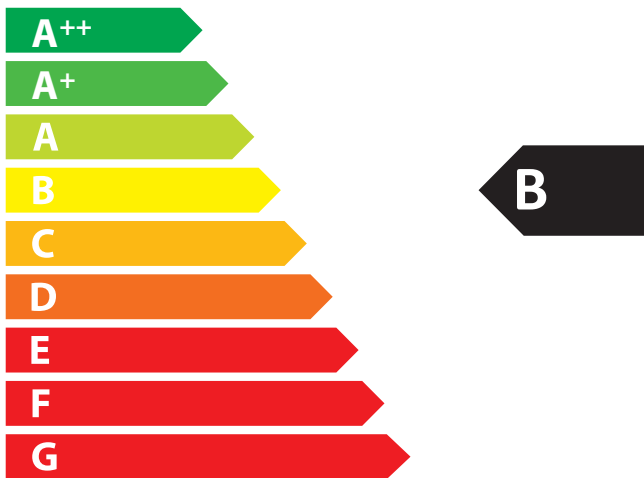

9,5
kW

ENERGIA · ЕНЕРГИЯ · ΕΝΕΡΓΕΙΑ · ENERGIJA · ENERGY · ENERGIE · ENERGI

2015/1186