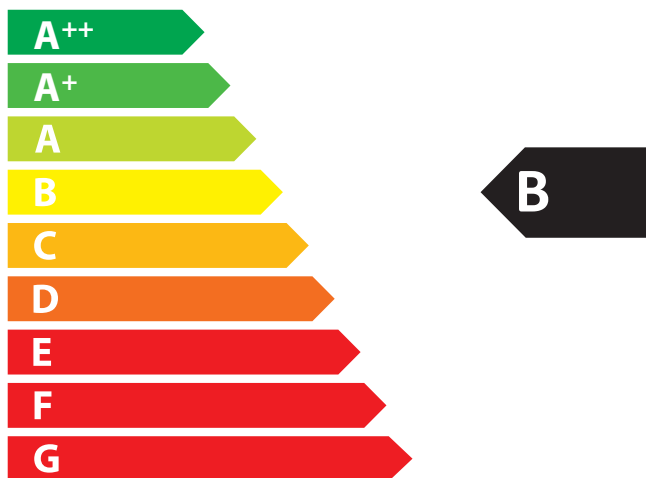

7,9
kW

ENERGIA · ЕНЕРГИЯ · ΕΝΕΡΓΕΙΑ · ENERGIJA · ENERGY · ENERGIE · ENERGI

2015/1186