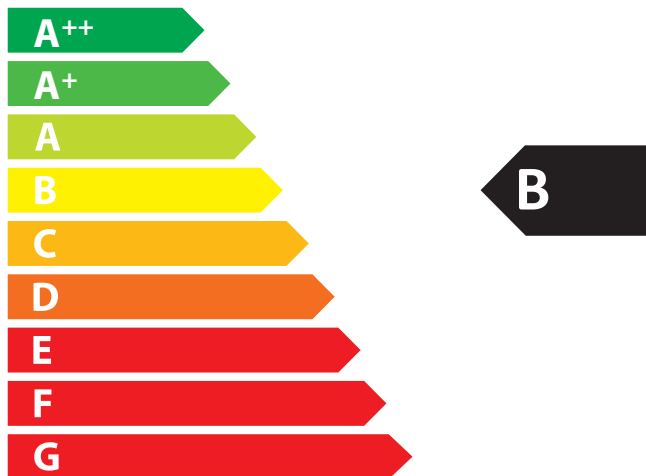

ENERGIA · ЕНЕРГИЯ · ΕΝΕΡΓΕΙΑ · ENERGIJA · ENERGY · ENERGIE · ENERGI

2015/1186

ENERG

енергия · ενεργεια

LEDA Werk GmbH & Co.
KG

CARISMO 63 HF G30

7,3
kW

ENERGIA · ЕНЕРГИЯ · ΕΝΕΡΓΕΙΑ · ENERGIJA · ENERGY · ENERGIE · ENERGI